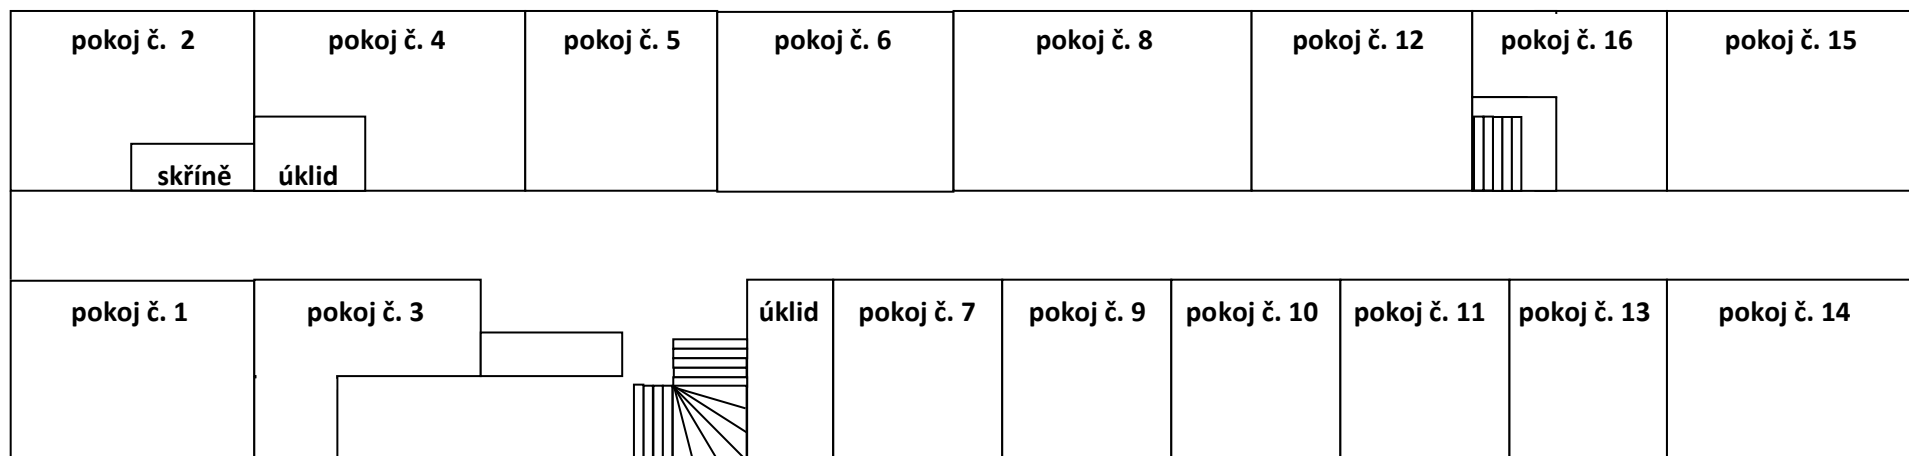

# SITUAČNÍ NÁKRES, SA Berounka - ubytování (16 pokojů, 42 lůžek + 10 přistýlek)

POKOJ	POČET LŮŽEK	PŘISTÝLKY	OBSAZENÍ
pokoj č. 1	3	ne	
pokoj č. 2	2	1 vysouvací	
pokoj č. 3	2	Ne	
pokoj č. 4	3	Ne	
pokoj č. 5	2	1x vysouvací	
pokoj č. 6	3	Ne	
pokoj č. 7	2	1 vysouvací	
pokoj č. 8	5	Ne	
pokoj č. 9	3	1 vysouvací	
pokoj č. 10	2	1 vysouvací	
pokoj č. 11	3	1 rozkládací	
pokoj č. 12	3	1 rozkládací	
pokoj č. 13	2	1 rozkládací	
pokoj č. 14	3	1 rozkládací	
pokoj č. 15	3	1 rozkládací	
pokoj č. 16	1	ne	personál